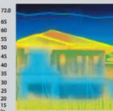

## มอก. ลดความร้อน

มอก.2514-2553

สีฉนวนกันความร้อนจากแสงอาทิตย์

มอก.272-2549

สีฉนวนกันความร้อน

มอก.2321-2549

สีฉนวนกันความร้อน

สีรายแรกที่ได้รับ มอก. ลดความร้อนจากแสงอาทิตย์ที่ช่วยกันร้อน กันรา สีลอก ล่อน สีซีดจาง และยังได้รับถึง 3 มอก. ได้แก่ มอก. 2321-2549 มอก.2514-2553 และ มอก. 272-2549 อีกทั้งยังได้รับ มอก. 1123-2555 สำหรับสีรองพื้นสำหรับงานปูนใหม่ทำให้สีเบเยอร์คูลทนกว่า 3 เท่า เมื่อเทียบกับสีทั่วไป

## ภาพถ่ายแสดงอุณหภูมิของบ้านด้วยกล้องเทอร์โมสแกน

จากสถาบันเทคโนโลยีพระจอมเกล้าเจ้าคุณทหารลาดกระบัง

Certified by King Mongkut's Institute of Technology Ladkrabang Pictures display house temperature by using "Thermoscan"