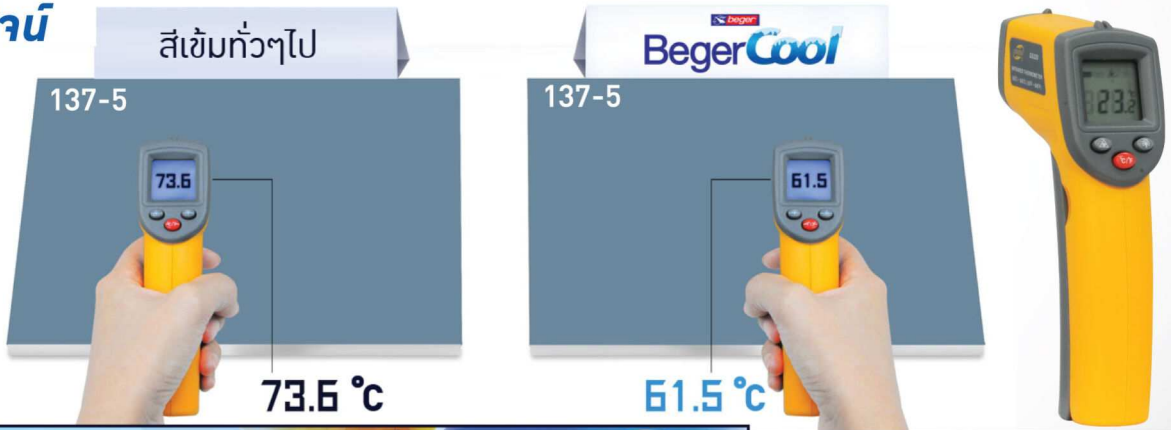

เย็นได้...ประหยัดด้วย กันร้อนสูงสุด 97%

ประหยัดค่าไฟสูงกว่า 30% สีเข้มเจดเดียวกัน ระหว่าง สีทั่วไปและสีเบเยอร์คูล

(วัดด้วยเครื่อง Thermoscan)

เชิญทำพิธี